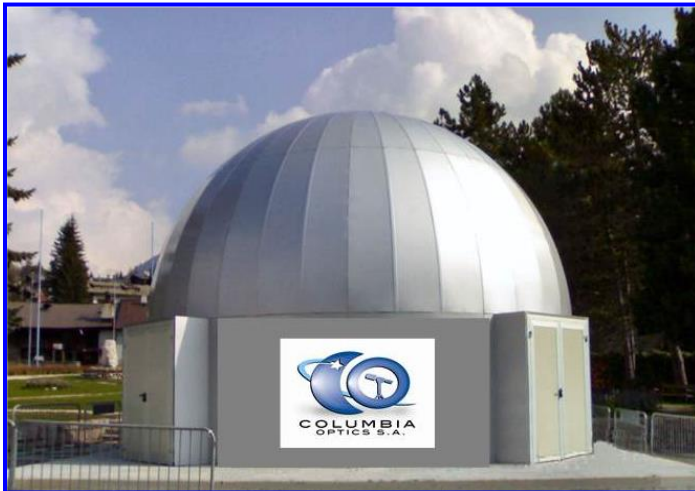

## CUPULA METALICA

### PARA USO ITINERANTE

Estas cúpulas se pueden utilizar tanto en posición fija como itinerante y se pueden instalar en espacios externos. Creadas y puestas a prueba para resistir el mal clima y los agentes externos, consignadas con sus respectivas certificaciones y cálculos requeridos por la ley.

Se trata de una cúpula adaptada para ser apoyada sobre un piso o base plana. Construidas con un armazón metálico hecho en hierro zincado y fraccionado en partes armables. De esta manera es posible un modo sencillo de transporte y ensamblaje que se realiza utilizando tuercas y tornillos. La superficie entera (pantalla de proyección) está cubierta en aluminio tratada con una pintura resistente y protectora. La parte externa de la cúpula viene aislada con paneles especiales certificados. El color de la construcción puede ser escogido por el cliente o tendrá un color natural de metal.

Esta cúpula tiene un cilindro de base con una altura de aproximadamente 150cm (adaptada para el uso con sillas y poltronas) por este motivo toda la estructura es de 400 a 550cm dependiendo de su diámetro. Se consigna con 8 soportes de